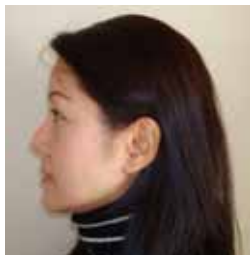

### たった3枚の写真から 思い出を「かたち」に!!

素材 : カラープラスチック粘土 (頭部 : 手造り)  
ウレタン系樹脂 (胴体部)

- \* 100種類以上の背景から選択
- \* 手造り部は着色された粘土を使用しており  
長期間保存による経時変化はほとんどありません
- \* リードタイムは発注後45日
- \* フルオーダーによる手造りも承ります

正面

側面

斜め正面