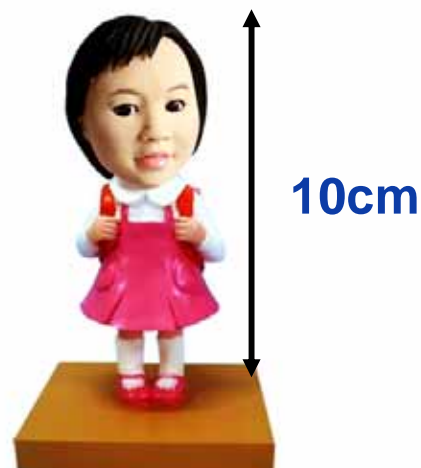

### たった3枚の写真から 思い出を「かたち」に!!

素材 : カラープラスチック粘土 (頭部 : 手造り)  
ウレタン系樹脂 (胴体部)

- \* 100種類以上の背景から選択
- \* 手造り部は着色された粘土を使用しており  
長期間保存による経時変化はほとんどありません
- \* リードタイムは発注後45日
- \* フルオーダーによる手造りも承ります

正面

側面

斜め正面